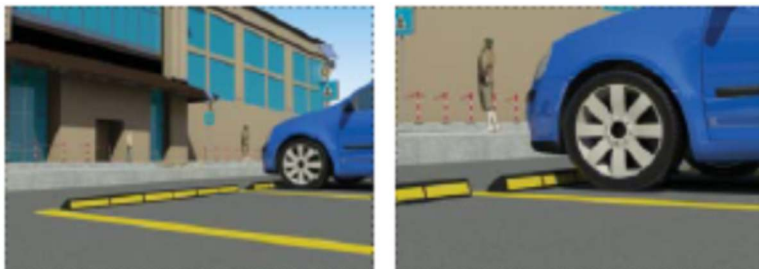

PRIMJERI POSTAVE

	Dimenzije (H / L / W): 8 x 35 x 11 cm 8 x 70 x 11 cm		Materijali Guma sa visokim postotkom elastičnosti
	Težina: 35 cm = 1,80 kg 70 cm = 3,50 kg		Exterijer: crna boja sa umecima žute folije 3. klase